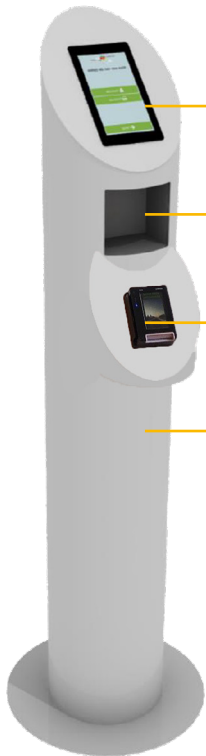

HoneyCube Pay

PRINT- EN BETAALOPLOSSING

De self-service print- en betaalzuil

Duurzaam, flexibel en modern

De HoneyCube Pay is de toekomst van efficiënt printbeheer en betalingen in bibliotheken. Deze geavanceerde print- en betaalzuil is uitgerust met RFID- en barcodescanner en biedt een naadloze en gebruiksvriendelijke ervaring voor zowel leden als niet-leden van de bibliotheek. De HoneyCube Pay stuurt direct lokale randapparatuur, waaronder printers, aan. Hierdoor wordt printen een gestroomlijnde ervaring zonder ingewikkelde stappen.

AFMETINGEN

AFMETINGEN	ca. 213 x 213 x 1325 mm Grondplaat doorsnede ca. 400 mm
------------	--

MATERIAAL EN KLEUR

BEHUIZING	Staal - Wit
-----------	-------------

OPTIES

BETAALTERMINAL PAY+	All-in-one betaalterminal (HoneyCube Pay+). Met de all-in-one betaalterminal kan je betalen met alle betaalmiddelen en eigen passen. De terminal heeft een helder kleurendisplay en een PIN-pad functionaliteit.
---------------------	--

TECHNISCHE SPECIFICATIES

Gebruiksvriendelijke interactieve display

Barcode en RFID scanner

Betaalterminal contactloos betalen
Optioneel all-in-one betaalterminal

Stalen behuizing

Contactloze betaalterminal

All-in-one betaalterminal

AFMETINGEN