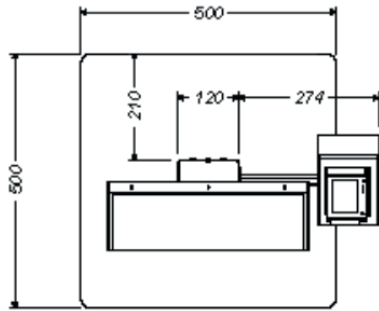

MATERIAAL EN KLEUR

BEHUIZING	Staal - wit
-----------	-------------

OPTIES

TOUCHSCREEN	27" touchscreen display
BETAALTERMINAL	All-in-one betaalterminal. Met de all-in-one betaalterminal kan je betalen met alle betaalmiddelen en eigen passen. De terminal heeft een helder kleurendisplay en een PIN-pad functionaliteit.

AFMETINGEN

T.F.R